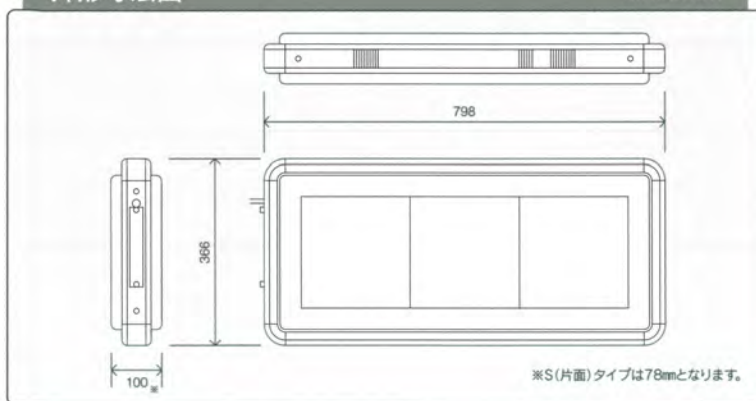

○自動調光機能

周囲の明るさに合わせて、LEDを最適の光量に自動で調整し、これにより消費電力も低減します。昼でも夜でも安心。

**16ドット
階調機能搭載**

より繊細な表示が可能になりました。

○グラフィック文字対応

グラフィック文字を作成することにより業態に合った表現が可能となります。また、多様な業種に対応するグラフィックデータもご用意しております。特注グラフィック・各種ロゴも作成しております。

外形寸法図

MH2203W

通信機能

1 遠隔操作

2 PC接続

3 モデム通信

4 PHS通信

仕様

仕様		ミラクルハーモニー	
商品名	ミラクルハーモニー		
種別	3文字1段両面	3文字1段片面	
型式	MH2203W	MH2203S	
電源	AC100V 50/60Hz		
消費電力	平均 61W(最大 123W)	平均 31W(最大 62W)	
表示素子	5φ 超高輝度LED		
表示色	黄(ドットライン)/赤・青・緑、コーナー/白)		
構造	防滴構造(屋外仕様)		
外形寸法	798(W)×366(H)×100(D)mm	798(W)×366(H)×78(D)mm	
重量	7.1kg	5.6kg	
オプション	専用スタンド(縦型・横型)、専用ブラケット(縦型・横型)、CFメモリーカード遠隔操作ユニット、PHS通信ユニット、PC入カソフト		