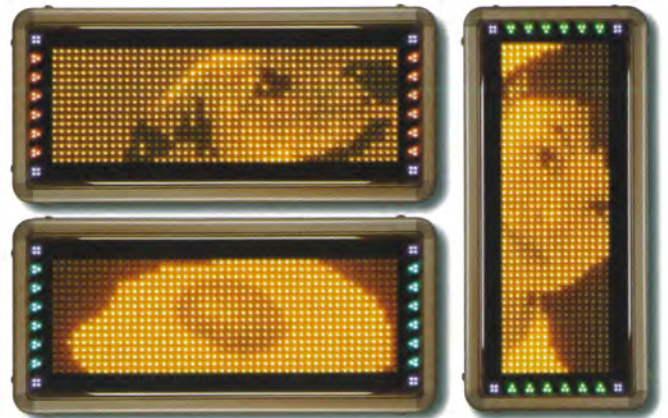

超 高 輝 度
L E D

自店だけの
「奇跡の調和」が
可能に!!

高輝度
高性能

話題品

16ドット階調機能
〈64階調〉

Miracle Harmony
MH2203

▶▶ LED = ECO
LEDはエコノミーだからエコロジー

〈インパクト〉抜群のアイキャッチ能力と
設置が簡単な〈コンパクト〉ボディ。
そして、階調表示で表現力も豊か。

○自動調光機能

周囲の明るさに合わせて、LEDを最適の光量に自動で調整し、これにより消費電力も低減します。昼でも夜でも安心。

**16ドット
階調機能搭載**

より繊細な表示が可能になりました。

○グラフィック文字対応

グラフィック文字を作成することにより業態に合った表現が可能となります。また、多様な業種に対応するグラフィックデータもご用意しております。特注グラフィック・各種ロゴも作成しております。

外形寸法図

MH2203W

通信機能

1 遠隔操作

2 PC接続

3 モデム通信

4 PHS通信

仕様

仕様		ミラクルハーモニー	
商品名	ミラクルハーモニー		
種別	3文字1段両面	3文字1段片面	
型式	MH2203W	MH2203S	
電源	AC100V 50/60Hz		
消費電力	平均 61W(最大 123W)	平均 31W(最大 62W)	
表示素子	5φ 超高輝度LED		
表示色	黄(ドットライン)/赤・青・緑、コーナー/白)		
構造	防滴構造(屋外仕様)		
外形寸法	798(W)×366(H)×100(D)mm	798(W)×366(H)×78(D)mm	
重量	7.1kg	5.6kg	
オプション	専用スタンド(縦型・横型)、専用ブラケット(縦型・横型)、CFメモリーカード遠隔操作ユニット、PHS通信ユニット、PC入カソフト		