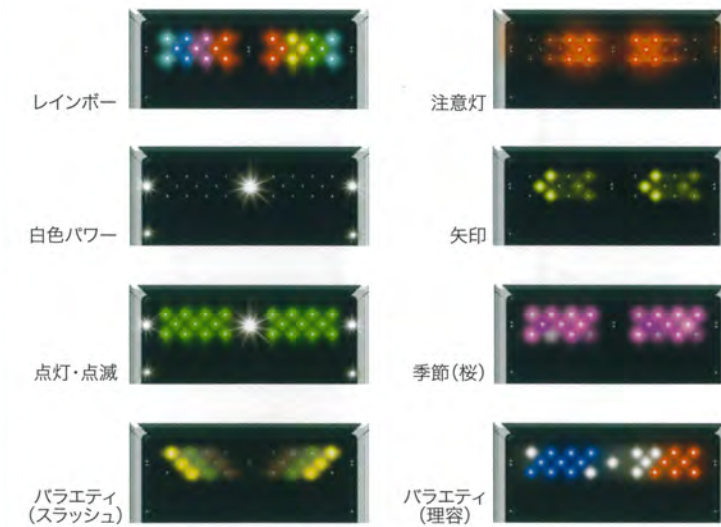

SQ4031B **黄** ストアサイン
SQ4041B クオリエ

超高輝度最新型 高品質なLED表示機

発見力×アピール力=誘客率アップ
超高輝度屋外LED表示機

スマホで簡単入力! 機能満載!
 リモコンにある機能をほとんど網羅

全周白色
 フラッシュが際立つ!!

485mm
 SQ4031BWY 両面
 SQ4031BZY 片面

510mm
 SQ4041BWY 両面
 SQ4041BZY 片面

伝わる!

お店の アピール力UP!

なめらかな画像ときれいな文字でお店の魅力を伝える

文字入力
ボタン
※テキスト文章
の入力が可能

明るい! 大きい!

超高輝度LEDと クラス最大級の表示画面サイズ

- 3文字表示画面サイズ(縦設置の場合)396mm×1,128mm
- 4文字表示画面サイズ(縦設置の場合)396mm×1,504mm

リアルタイム!

スマホで簡単入力

- メッセージ入力
(最大5文章まで保存・送信可能)
- 英数カナ文字の半角入力
- 太字入力
- 期間、曜日、時間帯別の登録
- 表示機文章の選択(○/×)
- 飾りパターン、輝度、一発CH、時刻合わせ
- ログインID・パスワードの変更

※表示機本体に無線LANユニット(オプション)の接続が必要です。
※表示機とスマホ(タブレット、PC)は同一ネットワークに接続している状態で通信可能です。
※1文章の最大文字数は100文字です。※設置環境により通信できない場合があります。事前にご相談ください。

目立つ!

お店の発見力UP!

変幻自在なフルカラーアイキャッチ飾りと全周白色フラッシュ飾りで遠方からの視線をキャッチ

※飾りパターンはバージョンにより異なる場合があります。

使いやすい!

入力編集ソフト

頻繁に表示内容を入れ替える場合におすすめ!

入力した文章をプレビュー表示