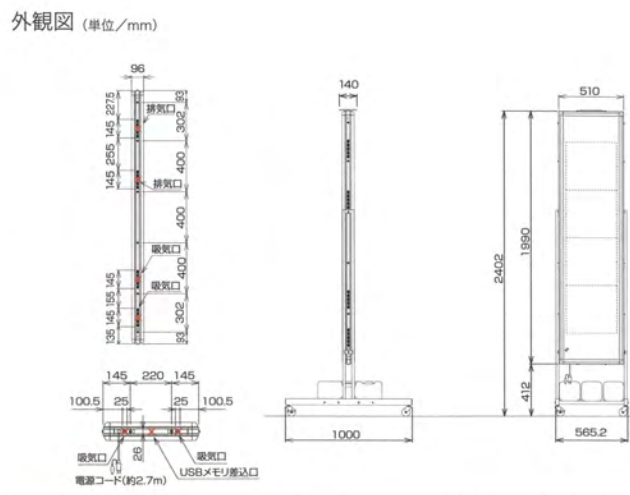

	SQ4031BWY (両面)	SQ4031BZY (片面)
パネル数	1文字×3段 (タテヨコ切替可能)	
ドットフォントと表示文字数 (リモコン・スマホ入力)	24×24ドットの場合 3文字表示 16×16ドットの場合 4.5文字表示 12×12ドットの場合 6文字2段表示	24×24ドットの場合 4文字表示 16×16ドットの場合 6文字表示 12×12ドットの場合 8文字2段表示
一文字サイズ	396×376mm (24×24ドットの場合)	
表示画面サイズ	表示部: 396×1128mm 飾り部含む: 417×1265mm	
表示色	表示部: 黄金色超高輝度φ5mmLED 飾り部: カラーRGB3in1LED、白色パワーLED	
外形寸法	1386×485×107mm	1386×485×77mm
質量	17kg	14kg
電源	AC100V 50/60Hz	
定格消費電力	通常時 最大215W (平均86W)	最大122W (平均49W)
電力	エコモード時 最大119W (平均48W)	最大64W (平均26W)
動作温度範囲	-10℃~+40℃ 湿度90%RH以下	
入力装置	リモコンユニット (製品に付属) 架台: SS-SSTQ40 ブラケット: AS-S3K	
オプション	USB延長ユニット: SS-SUBQ40 ADSL屋外収納ボックス: SS-SMDDSL 無線LANユニット	

	SQ4041BWY (両面)	SQ4041BZY (片面)
パネル数	1文字×4段 (タテヨコ切替可能)	
ドットフォントと表示文字数 (リモコン・スマホ入力)	24×24ドットの場合 4文字表示 16×16ドットの場合 6文字表示 12×12ドットの場合 8文字2段表示	24×24ドットの場合 4文字表示 16×16ドットの場合 6文字表示 12×12ドットの場合 8文字2段表示
一文字サイズ	396×376mm (24×24ドットの場合)	
表示画面サイズ	表示部: 396×1504mm 飾り部含む: 417×1863mm	
表示色	表示部: 黄金色超高輝度φ5mmLED 飾り部: カラーRGB3in1LED、白色パワーLED	
外形寸法	1990×510×96mm	
質量	29kg	23kg
電源	AC100V 50/60Hz	
定格消費電力	通常時 最大280W (平均112W)	最大160W (平均64W)
電力	エコモード時 最大156W (平均63W)	最大90W (平均36W)
動作温度範囲	-10℃~+40℃ 湿度90%RH以下	
入力装置	リモコンユニット (製品に付属) 架台: SS-SSTQ40 USB延長ユニット: SS-SUBQ40	
オプション	ADSL屋外収納ボックス: SS-SMDDSL 無線LANユニット	

お店の アピール力UP!

なめらかな画像ときれいな文字でお店の魅力を伝える

文字入力
ボタン
※テキスト文章
の入力が可能

明るい! 大きい!

超高輝度LEDと クラス最大級の表示画面サイズ

- 3文字表示画面サイズ(縦設置の場合)396mm×1,128mm
- 4文字表示画面サイズ(縦設置の場合)396mm×1,504mm

リアルタイム!

スマホで簡単入力