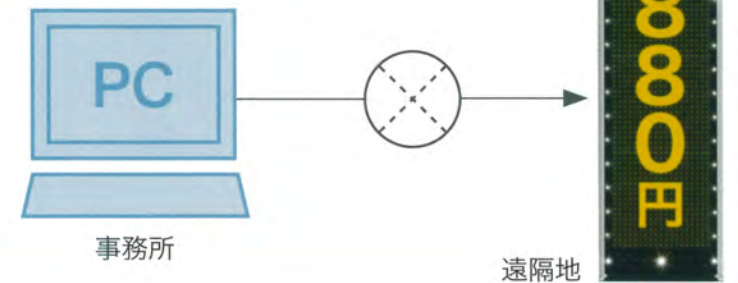

チャンネルごとに
期間、時間帯、曜日
別にスケジュール
設定が可能

文章、画像、動画の
登録、表示動作の
設定が可能

便利!

インターネット経由の通信

インターネット経由で遠隔設置の表示機へ
表示内容やスケジュール設定を変更することが可能

※表示機側は、ADSL屋外収納ボックスと固定IPアドレスの契約が必要です。
※パソコン側は、インターネットへの接続契約が必要です。

手間いらず!

スケジュール機能