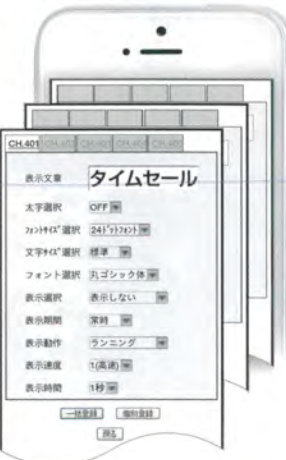

SQ4031B **黄** ストアサイン
SQ4041B クオリエ

超高輝度最新型 高品質なLED表示機

発見力×アピール力=誘客率アップ
超高輝度屋外LED表示機

スマホで簡単入力! 機能満載!
 リモコンにある機能をほとんど網羅

全周白色
 フラッシュが際立つ!!

485mm
 SQ4031BWY 両面
 SQ4031BZY 片面

510mm
 SQ4041BWY 両面
 SQ4041BZY 片面

伝わる!

お店の アピール力UP!

なめらかな画像ときれいな文字でお店の魅力を伝える

文字入力
ボタン
※テキスト文章
の入力が可能

明るい! 大きい!

超高輝度LEDと クラス最大級の表示画面サイズ

- 3文字表示画面サイズ(縦設置の場合)396mm×1,128mm
- 4文字表示画面サイズ(縦設置の場合)396mm×1,504mm

リアルタイム!

スマホで簡単入力

- メッセージ入力
(最大5文章まで保存・送信可能)
- 英数カナ文字の半角入力
- 太字入力
- 期間、曜日、時間帯別の登録
- 表示機文章の選択(○/×)
- 飾りパターン、輝度、一発CH、時刻合わせ
- ログインID・パスワードの変更

※表示機本体に無線LANユニット(オプション)の接続が必要です。
※表示機とスマホ(タブレット、PC)は同一ネットワークに接続している状態で通信可能です。
※1文章の最大文字数は100文字です。※設置環境により通信できない場合があります。事前にご相談ください。

目立つ!

お店の発見力UP!

変幻自在なフルカラーアイキャッチ飾りと全周白色フラッシュ飾りで遠方からの視線をキャッチ

※飾りパターンはバージョンにより異なる場合があります。

使いやすい!

入力編集ソフト

頻繁に表示内容を入れ替える場合におすすめ!

入力した文章をプレビュー表示