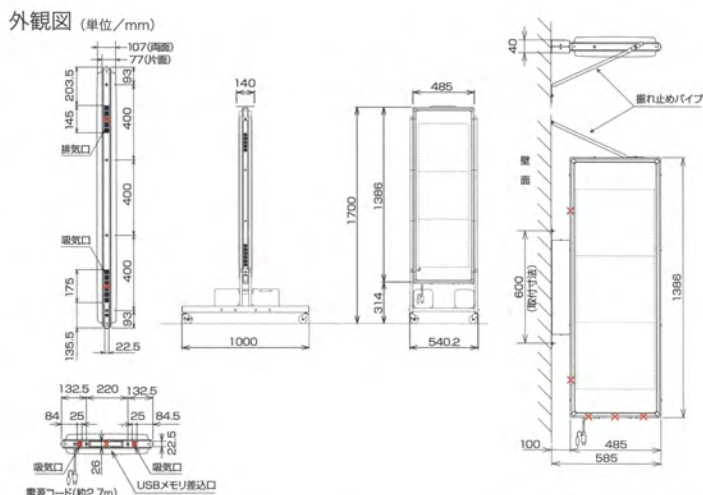

	SQ4031BWY (両面)	SQ4031BZY (片面)
パネル数	1文字×3段 (タテヨコ切替可能)	
ドットフォントと表示文字数 (リモコン・スマホ入力)	24×24ドットの場合 3文字表示 16×16ドットの場合 4.5文字表示 12×12ドットの場合 6文字2段表示	24×24ドットの場合 4文字表示 16×16ドットの場合 6文字表示 12×12ドットの場合 8文字2段表示
一文字サイズ	396×376mm (24×24ドットの場合)	
表示画面サイズ	表示部: 396×1128mm 飾り部含む: 417×1265mm	
表示色	表示部: 黄金色超高輝度φ5mmLED 飾り部: カラーRGB3in1LED、白色パワーLED	
外形寸法	1386×485×107mm	1386×485×77mm
質量	17kg	14kg
電源	AC100V 50/60Hz	
定格消費電力	通常時 最大215W (平均86W)	最大122W (平均49W)
電力	エコモード時 最大119W (平均48W)	最大64W (平均26W)
動作温度範囲	-10℃~+40℃ 湿度90%RH以下	
入力装置	リモコンユニット (製品に付属) 架台: SS-SSTQ40 ブラケット: AS-S3K	
オプション	USB延長ユニット: SS-SUBQ40 ADSL屋外収納ボックス: SS-SMDDSL 無線LANユニット	

	SQ4041BWY (両面)	SQ4041BZY (片面)
パネル数	1文字×4段 (タテヨコ切替可能)	
ドットフォントと表示文字数 (リモコン・スマホ入力)	24×24ドットの場合 4文字表示 16×16ドットの場合 6文字表示 12×12ドットの場合 8文字2段表示	24×24ドットの場合 4文字表示 16×16ドットの場合 6文字表示 12×12ドットの場合 8文字2段表示
一文字サイズ	396×376mm (24×24ドットの場合)	
表示画面サイズ	表示部: 396×1504mm 飾り部含む: 417×1863mm	
表示色	表示部: 黄金色超高輝度φ5mmLED 飾り部: カラーRGB3in1LED、白色パワーLED	
外形寸法	1990×510×96mm	
質量	29kg	23kg
電源	AC100V 50/60Hz	
定格消費電力	通常時 最大280W (平均112W)	最大160W (平均64W)
電力	エコモード時 最大156W (平均63W)	最大90W (平均36W)
動作温度範囲	-10℃~+40℃ 湿度90%RH以下	
入力装置	リモコンユニット (製品に付属) 架台: SS-SSTQ40 USB延長ユニット: SS-SUBQ40	
オプション	ADSL屋外収納ボックス: SS-SMDDSL 無線LANユニット	

お店の アピール力UP!

なめらかな画像ときれいな文字でお店の魅力を伝える

文字入力
ボタン
※テキスト文章
の入力が可能

明るい! 大きい!

超高輝度LEDと クラス最大級の表示画面サイズ

- 3文字表示画面サイズ(縦設置の場合)396mm×1,128mm
- 4文字表示画面サイズ(縦設置の場合)396mm×1,504mm

リアルタイム!

スマホで簡単入力