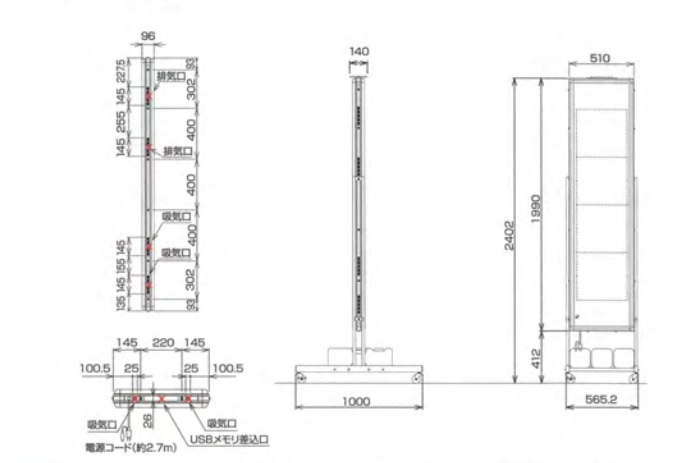

外観図(単位/mm)

SQ4031B SQ4041B **白** ストアサイン クオリエ

超高輝度超広視野角 高品質なLED表示機