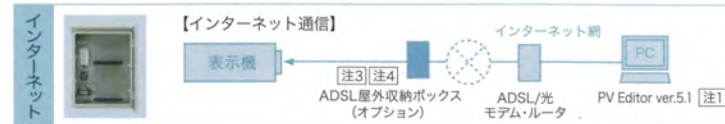

SQ4031B仕様

	SQ4031BWW(両面)	SQ4031BZW(片面)
パネル数	1文字×3段(タテヨコ切替可能)	
ドットフォントと表示文字数(リモコン・スマホ入力)	24×24ドットの場合 3文字表示 16×16ドットの場合 4.5文字表示 12×12ドットの場合 6文字2段表示	24×24ドットの場合 4文字表示 16×16ドットの場合 6文字表示 12×12ドットの場合 8文字2段表示
一文字サイズ	396×376mm(24×24ドットの場合)	
表示画面サイズ	表示部:396×1128mm 飾り部含む:417×1265mm	
表示色	表示部:SMDスーパーホワイトLED 飾り部:カラーRGB3in1LED、白色パワーLED	
外形寸法	1386×485×107mm	1386×485×77mm
質量	17kg	14kg
電源	AC100V 50/60Hz	
定格消費電力	通常時 最大305W(平均122W)	最大158W(平均63W)
電力エコモード時	最大166W(平均66W)	最大88W(平均35W)
動作温度範囲	-10℃~+40℃ 湿度90%RH以下	
入力装置	リモコンユニット(製品に付属) 架台:SS-SSTQ40 ブラケット:AS-S3K	
オプション	USB延長ユニット:SS-SUBQ40 ADSL屋外収納ボックス:SS-SMDDSL 製品本体に追加部品が必要となります。お問い合わせください。 無線LANユニット	

外観図(単位/mm)

×・・・吸排気口及びUSBメモリ差込口につきふさがりません。製品の寸法には、ボルト・ビス等の突起物は含まれておりません。

運用方法

近接設置

注1: パソコン (Windows8/7/Vista/XP) 入力編集ソフト: 弊社PV Editor ver.5.1以降
注2: 無線LAN対応のパソコンまたは無線LANアダプタ(市販品)が必要となります。
注3: 複数台の表示機に接続する場合はお問い合わせください。
注4: 製品本体に追加部品が必要となります。お問い合わせください。

遠隔設置

32種 24・16・12ドットフォント 32種 24・16・12ドットフォント 32種 24・16・12ドットフォント

フルカラー アイキャッチ 白色フラッシュ 省エネ 無線LAN インターネット

販売店

SQ4041B仕様

	SQ4041BWW(両面)	SQ4041BZW(片面)
パネル数	1文字×4段(タテヨコ切替可能)	
ドットフォントと表示文字数(リモコン・スマホ入力)	24×24ドットの場合 4文字表示 16×16ドットの場合 6文字表示 12×12ドットの場合 8文字2段表示	24×24ドットの場合 4文字表示 16×16ドットの場合 6文字表示 12×12ドットの場合 8文字2段表示
一文字サイズ	396×376mm(24×24ドットの場合)	
表示画面サイズ	表示部:396×1504mm 飾り部含む:417×1863mm	
表示色	表示部:SMDスーパーホワイトLED 飾り部:カラーRGB3in1LED、白色パワーLED	
外形寸法	1990×510×96mm	
質量	29kg	23kg
電源	AC100V 50/60Hz	
定格消費電力	通常時 最大395W(平均158W)	最大205W(平均82W)
電力エコモード時	最大210W(平均84W)	最大115W(平均46W)
動作温度範囲	-10℃~+40℃ 湿度90%RH以下	
入力装置	リモコンユニット(製品に付属) 架台:SS-SSTQ40 USB延長ユニット:SS-SUBQ40	
オプション	ADSL屋外収納ボックス:SS-SMDDSL 製品本体に追加部品が必要となります。お問い合わせください。 無線LANユニット	