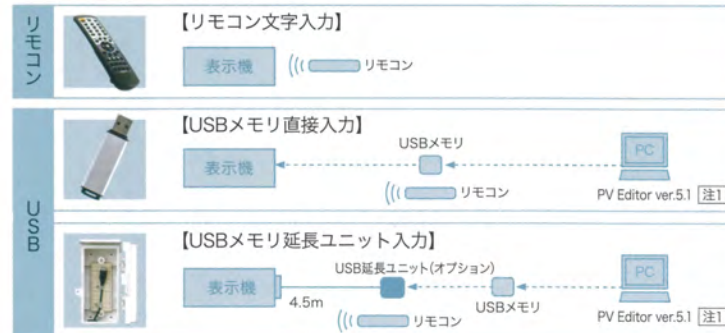

SQ4031B仕様

	SQ4031BWW(両面)	SQ4031BZW(片面)
パネル数	1文字×3段(タテヨコ切替可能)	
ドットフォントと表示文字数(リモコン・スマホ入力)	24×24ドットの場合 3文字表示 16×16ドットの場合 4.5文字表示 12×12ドットの場合 6文字2段表示	24×24ドットの場合 4文字表示 16×16ドットの場合 6文字表示 12×12ドットの場合 8文字2段表示
一文字サイズ	396×376mm(24×24ドットの場合)	
表示画面サイズ	表示部:396×1128mm 飾り部含む:417×1265mm	
表示色	表示部:SMDスーパーホワイトLED 飾り部:カラーRGB3in1LED、白色パワーLED	
外形寸法	1386×485×107mm	1386×485×77mm
質量	17kg	14kg
電源	AC100V 50/60Hz	
定格消費電力	通常時 最大305W(平均122W)	最大158W(平均63W)
電力エコモード時	最大166W(平均66W)	最大88W(平均35W)
動作温度範囲	-10℃~+40℃ 湿度90%RH以下	
入力装置	リモコンユニット(製品に付属) 架台:SS-SSTQ40 ブラケット:AS-S3K	
オプション	USB延長ユニット:SS-SUBQ40 ADSL屋外収納ボックス:SS-SMDDSL 製品本体に追加部品が必要となります。お問い合わせください。 無線LANユニット	

外観図(単位/mm)

×・・・吸排気口及びUSBメモリ差込口につきふさがりません。製品の寸法には、ボルト・ビス等の突起物は含まれておりません。

運用方法

近接設置

注1: パソコン (Windows8/7/Vista/XP) 入力編集ソフト: 弊社PV Editor ver.5.1以降
注2: 無線LAN対応のパソコンまたは無線LANアダプタ(市販品)が必要となります。
注3: 複数台の表示機に接続する場合はお問い合わせください。
注4: 製品本体に追加部品が必要となります。お問い合わせください。

遠隔設置

32種 24・16・12ドットフォント 32種 24・16・12ドットフォント 32種 24・16・12ドットフォント

フルカラー アイキャッチ 白色フラッシュ 省エネ 無線LAN インターネット

販売店

SQ4041B仕様

	SQ4041BWW(両面)	SQ4041BZW(片面)
パネル数	1文字×4段(タテヨコ切替可能)	
ドットフォントと表示文字数(リモコン・スマホ入力)	24×24ドットの場合 4文字表示 16×16ドットの場合 6文字表示 12×12ドットの場合 8文字2段表示	24×24ドットの場合 4文字表示 16×16ドットの場合 6文字表示 12×12ドットの場合 8文字2段表示
一文字サイズ	396×376mm(24×24ドットの場合)	
表示画面サイズ	表示部:396×1504mm 飾り部含む:417×1863mm	
表示色	表示部:SMDスーパーホワイトLED 飾り部:カラーRGB3in1LED、白色パワーLED	
外形寸法	1990×510×96mm	
質量	29kg	23kg
電源	AC100V 50/60Hz	
定格消費電力	通常時 最大395W(平均158W)	最大205W(平均82W)
電力エコモード時	最大210W(平均84W)	最大115W(平均46W)
動作温度範囲	-10℃~+40℃ 湿度90%RH以下	
入力装置	リモコンユニット(製品に付属) 架台:SS-SSTQ40 USB延長ユニット:SS-SUBQ40	
オプション	ADSL屋外収納ボックス:SS-SMDDSL 製品本体に追加部品が必要となります。お問い合わせください。 無線LANユニット	

- 3文字表示画面サイズ(縦設置の場合)396mm×1,128mm
- 4文字表示画面サイズ(縦設置の場合)396mm×1,504mm

リアルタイム!

スマホで簡単入力

- メッセージ入力
(最大5文章まで保存・送信可能)
- 英数カナ文字の半角入力
- 太字入力
- 期間、曜日、時間帯別の登録
- 表示機文章の選択(○/×)
- 飾りパターン、輝度、一発CH、時刻合わせ
- ログインID・パスワードの変更