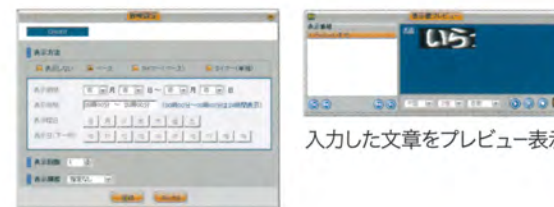

便利!

インターネット経由の通信

インターネット経由で遠隔設置の表示機へ
表示内容やスケジュール設定を変更することが可能

※表示機側は、ADSL屋外取納ボックスと固定IPアドレスの契約が必要です。
※パソコン側は、インターネットへの接続契約が必要です。

手間いらず!

スケジュール機能

チャンネルごとに期間・時間帯・曜日別に
スケジュール設定が可能

節約!

省電力設計

省電力設計と高品位LEDの採用により
低消費電力を実現。更にエコモード
機能で抜群の節電効果!

- 3文字両面 通常時平均:122W
エコモード時平均:66W
- 4文字両面 通常時平均:158W
エコモード時平均:84W

節電中

使いやすい!

入力編集ソフト

頻繁に表示内容を入れ替える場合におすすめ!

チャンネルごとに
期間、時間帯、曜日
別にスケジュール
設定が可能