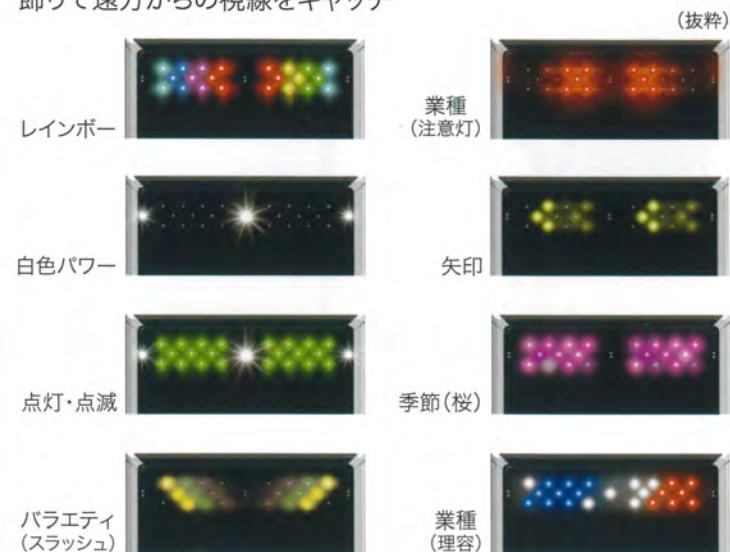

SQ4031B **白**ストアサイン
SQ4041B **黒**クオリエ

超高輝度超広視野角 高品質なLED表示機

スツキリ、くつきり ハイコントラスト表示!! 最新の超広視野角SMDスーパーホワイトLED

伝わる!

お店の
アピール力UP!

なめらかな画像ときれいな
文字でお店の魅力を伝える

明るい! 広く! 大きい!

超高輝度超広視野角LEDと
クラス最大級の表示画面サイズ

- 3文字表示画面サイズ(縦設置の場合)396mm×1,128mm
- 4文字表示画面サイズ(縦設置の場合)396mm×1,504mm

リアルタイム!

スマホで簡単入力

- メッセージ入力
(最大5文章まで保存・送信可能)
- 英数カナ文字の半角入力
- 太字入力
- 期間、曜日、時間帯別の登録
- 表示機文章の選択(○/×)
- 飾りパターン、輝度、一発CH、時刻合わせ
- ログインID・パスワードの変更

※表示機本体に無線LANユニット(オプション)の接続が必要です。
※表示機とスマホ(タブレット、PC)は同一ネットワークに接続している状態で通信可能です。
※1文章の最大文字数は100文字です。※設置環境により通信できない場合があります。事前にご相談ください。

目立つ!

お店の発見力UP!

変幻自在なフルカラーアイキャッチ飾りと超広角アイキャッチ
飾りで遠方からの視線をキャッチ

※飾りパターンはバージョンにより異なる場合があります。