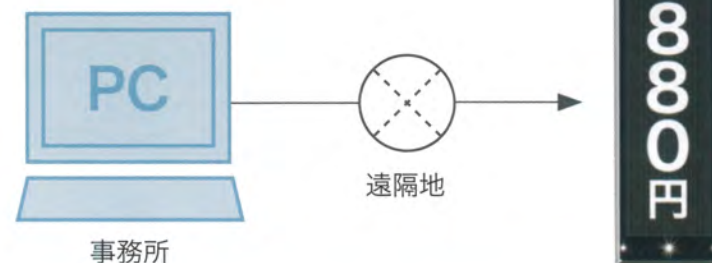

SQ4031B **白**ストアサイン
SQ4041B **黒**クオリエ

超高輝度超広視野角 高品質なLED表示機

スツキリ、くつきり ハイコントラスト表示!! 最新の超広視野角SMDスーパーホワイトLED

伝わる!

お店の
アピール力UP!

なめらかな画像ときれいな
文字でお店の魅力を伝える

明るい! 広く! 大きい!

超高輝度超広視野角LEDと
クラス最大級の表示画面サイズ

- ●3文字表示画面サイズ(縦設置の場合)396mm×1,128mm
- ●4文字表示画面サイズ(縦設置の場合)396mm×1,504mm

リアルタイム!

スマホで簡単入力

- ●メッセージ入力
  (最大5文章まで保存・送信可能)
- ●英数カナ文字の半角入力
- ●太字入力
- ●期間、曜日、時間帯別の登録
- ●表示機文章の選択(○/×)
- ●飾りパターン、輝度、一発CH、時刻合わせ
- ●ログインID・パスワードの変更

※表示機本体に無線LANユニット(オプション)の接続が必要です。
※表示機とスマホ(タブレット、PC)は同一ネットワークに接続している状態で通信可能です。
※1文章の最大文字数は100文字です。※設置環境により通信できない場合があります。事前にご相談ください。

目立つ!

お店の発見力UP!

変幻自在なフルカラーアイキャッチ飾りと超広角アイキャッチ
飾りで遠方からの視線をキャッチ

※飾りパターンはバージョンにより異なる場合があります。

便利!

インターネット経由の通信

インターネット経由で遠隔設置の表示機へ
表示内容やスケジュール設定を変更することが可能

※表示機側は、ADSL屋外取納ボックスと固定IPアドレスの契約が必要です。
※パソコン側は、インターネットへの接続契約が必要です。

手間いらず!

スケジュール機能

チャンネルごとに期間・時間帯・曜日別に
スケジュール設定が可能

節約!

省電力設計

省電力設計と高品位LEDの採用により
低消費電力を実現。更にエコモード
機能で抜群の節電効果!

- ●3文字両面 通常時平均:122W
  エコモード時平均:66W
- ●4文字両面 通常時平均:158W
  エコモード時平均:84W

節電中

使いやすい!

入力編集ソフト

頻繁に表示内容を入れ替える場合におすすめ!

チャンネルごとに
期間、時間帯、曜日
別にスケジュール
設定が可能

文章、画像、動画の
登録、表示動作の
設定が可能