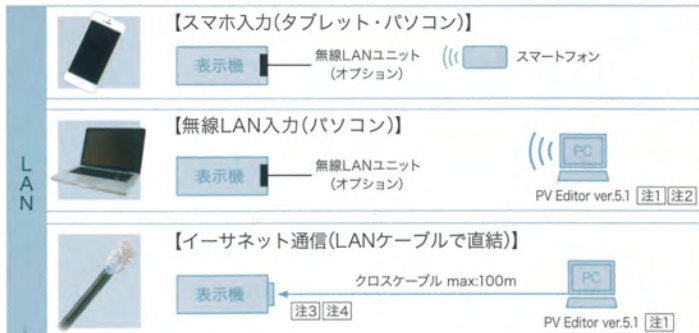

SQ4031B仕様

	SQ4031BWW(両面)	SQ4031BZW(片面)
パネル数	1文字×3段(タテヨコ切替可能)	
ドットフォントと表示文字数(リモコン・スマホ入力)	24×24ドットの場合 3文字表示 16×16ドットの場合 4.5文字表示 12×12ドットの場合 6文字2段表示	24×24ドットの場合 4文字表示 16×16ドットの場合 6文字表示 12×12ドットの場合 8文字2段表示
一文字サイズ	396×376mm(24×24ドットの場合)	
表示画面サイズ	表示部:396×1128mm 飾り部含む:417×1265mm	
表示色	表示部:SMDスーパーホワイトLED 飾り部:カラーRGB3in1LED、白色パワーLED	
外形寸法	1386×485×107mm	1386×485×77mm
質量	17kg	14kg
電源	AC100V 50/60Hz	
定格消費電力	通常時 最大305W(平均122W)	最大158W(平均63W)
電力エコモード時	最大166W(平均66W)	最大88W(平均35W)
動作温度範囲	-10℃~+40℃ 湿度90%RH以下	
入力装置	リモコンユニット(製品に付属) 架台:SS-SSTQ40 ブラケット:AS-S3K	
オプション	USB延長ユニット:SS-SUBQ40 ADSL屋外収納ボックス:SS-SMDDSL 製品本体に追加部品が必要となります。お問い合わせください。 無線LANユニット	

外観図(単位/mm)

×・・・吸排気口及びUSBメモリ差込口につきふさがりません。製品の寸法には、ボルト・ビス等の突起物は含まれておりません。

運用方法

近接設置

注1: パソコン (Windows8/7/Vista/XP) 入力編集ソフト: 弊社PV Editor ver.5.1以降
注2: 無線LAN対応のパソコンまたは無線LANアダプタ(市販品)が必要となります。
注3: 複数台の表示機に接続する場合はお問い合わせください。
注4: 製品本体に追加部品が必要となります。お問い合わせください。

遠隔設置

32種 24・16・12ドットフォント 32種 24・16・12ドットフォント 32種 24・16・12ドットフォント

フルカラー アイキャッチ 白色フラッシュ 省エネ 無線LAN インターネット

販売店

SQ4041B仕様

	SQ4041BWW(両面)	SQ4041BZW(片面)
パネル数	1文字×4段(タテヨコ切替可能)	
ドットフォントと表示文字数(リモコン・スマホ入力)	24×24ドットの場合 4文字表示 16×16ドットの場合 6文字表示 12×12ドットの場合 8文字2段表示	24×24ドットの場合 4文字表示 16×16ドットの場合 6文字表示 12×12ドットの場合 8文字2段表示
一文字サイズ	396×376mm(24×24ドットの場合)	
表示画面サイズ	表示部:396×1504mm 飾り部含む:417×1863mm	
表示色	表示部:SMDスーパーホワイトLED 飾り部:カラーRGB3in1LED、白色パワーLED	
外形寸法	1990×510×96mm	
質量	29kg	23kg
電源	AC100V 50/60Hz	
定格消費電力	通常時 最大395W(平均158W)	最大205W(平均82W)
電力エコモード時	最大210W(平均84W)	最大115W(平均46W)
動作温度範囲	-10℃~+40℃ 湿度90%RH以下	
入力装置	リモコンユニット(製品に付属) 架台:SS-SSTQ40 USB延長ユニット:SS-SUBQ40	
オプション	ADSL屋外収納ボックス:SS-SMDDSL 製品本体に追加部品が必要となります。お問い合わせください。 無線LANユニット	