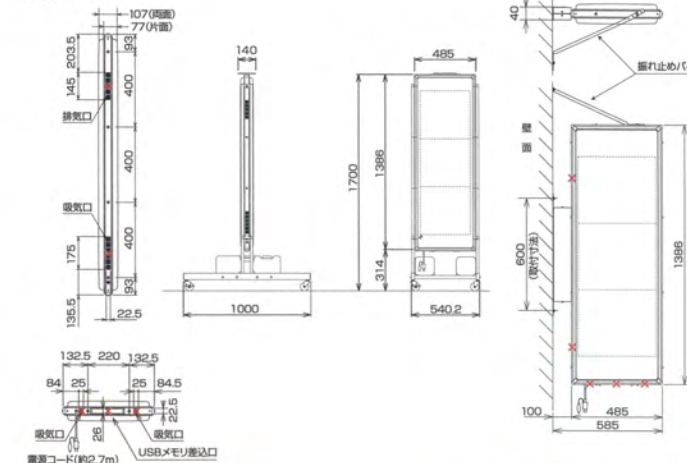

SQ4031B仕様

	SQ4031BWW(両面)	SQ4031BZW(片面)
パネル数	1文字×3段(タテヨコ切替可能)	
ドットフォントと表示文字数(リモコン・スマホ入力)	24×24ドットの場合 3文字表示 16×16ドットの場合 4.5文字表示 12×12ドットの場合 6文字2段表示	24×24ドットの場合 4文字表示 16×16ドットの場合 6文字表示 12×12ドットの場合 8文字2段表示
一文字サイズ	396×376mm(24×24ドットの場合)	
表示画面サイズ	表示部:396×1128mm 飾り部含む:417×1265mm	
表示色	表示部:SMDスーパーホワイトLED 飾り部:カラーRGB3in1LED、白色パワーLED	
外形寸法	1386×485×107mm	1386×485×77mm
質量	17kg	14kg
電源	AC100V 50/60Hz	
定格消費電力	通常時 最大305W(平均122W)	最大158W(平均63W)
電力エコモード時	最大166W(平均66W)	最大88W(平均35W)
動作温度範囲	-10℃~+40℃ 湿度90%RH以下	
入力装置	リモコンユニット(製品に付属) 架台:SS-SSTQ40 ブラケット:AS-S3K	
オプション	USB延長ユニット:SS-SUBQ40 ADSL屋外収納ボックス:SS-SMDDSL 製品本体に追加部品が必要となります。お問い合わせください。 無線LANユニット	

外観図(単位/mm)

×・・・吸排気口及びUSBメモリ差込口につきふさがりません。製品の寸法には、ボルト・ビス等の突起物は含まれておりません。

運用方法

近接設置

注1: パソコン (Windows8/7/Vista/XP) 入力編集ソフト: 弊社PV Editor ver.5.1以降
注2: 無線LAN対応のパソコンまたは無線LANアダプタ(市販品)が必要となります。
注3: 複数台の表示機に接続する場合はお問い合わせください。
注4: 製品本体に追加部品が必要となります。お問い合わせください。

遠隔設置

32種 24・16・12ドットフォント 32種 24・16・12ドットフォント 32種 24・16・12ドットフォント

フルカラー アイキャッチ 白色フラッシュ 省エネ 無線LAN インターネット

販売店

SQ4041B仕様

	SQ4041BWW(両面)	SQ4041BZW(片面)
パネル数	1文字×4段(タテヨコ切替可能)	
ドットフォントと表示文字数(リモコン・スマホ入力)	24×24ドットの場合 4文字表示 16×16ドットの場合 6文字表示 12×12ドットの場合 8文字2段表示	24×24ドットの場合 4文字表示 16×16ドットの場合 6文字表示 12×12ドットの場合 8文字2段表示
一文字サイズ	396×376mm(24×24ドットの場合)	
表示画面サイズ	表示部:396×1504mm 飾り部含む:417×1863mm	
表示色	表示部:SMDスーパーホワイトLED 飾り部:カラーRGB3in1LED、白色パワーLED	
外形寸法	1990×510×96mm	
質量	29kg	23kg
電源	AC100V 50/60Hz	
定格消費電力	通常時 最大395W(平均158W)	最大205W(平均82W)
電力エコモード時	最大210W(平均84W)	最大115W(平均46W)
動作温度範囲	-10℃~+40℃ 湿度90%RH以下	
入力装置	リモコンユニット(製品に付属) 架台:SS-SSTQ40 USB延長ユニット:SS-SUBQ40	
オプション	ADSL屋外収納ボックス:SS-SMDDSL 製品本体に追加部品が必要となります。お問い合わせください。 無線LANユニット	

- 3文字表示画面サイズ(縦設置の場合)396mm×1,128mm
- 4文字表示画面サイズ(縦設置の場合)396mm×1,504mm

リアルタイム!

スマホで簡単入力

- メッセージ入力
(最大5文章まで保存・送信可能)
- 英数カナ文字の半角入力
- 太字入力
- 期間、曜日、時間帯別の登録
- 表示機文章の選択(○/×)
- 飾りパターン、輝度、一発CH、時刻合わせ
- ログインID・パスワードの変更