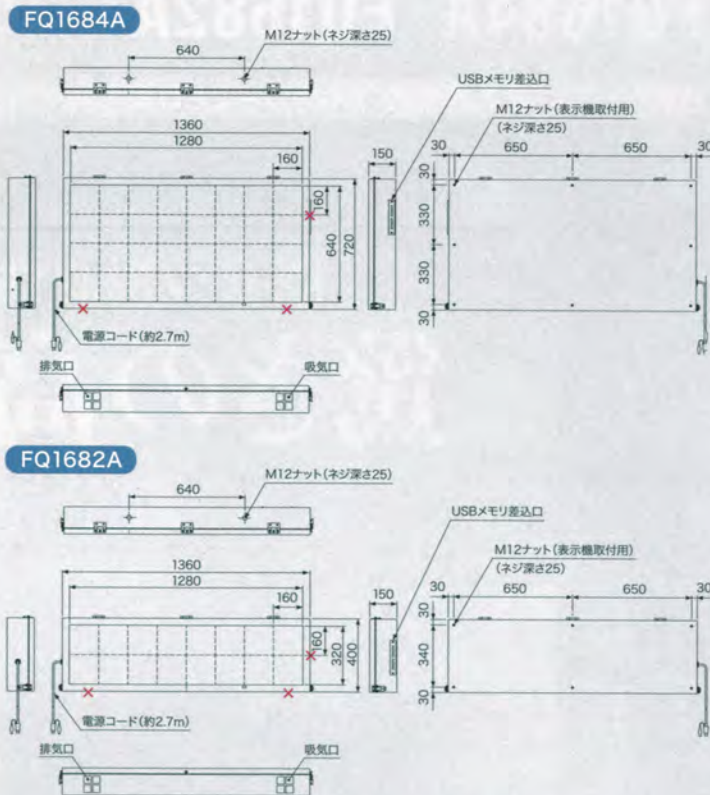

■外観図(単位/mm)

×…吸排気口及びUSBメモリ差込口につきふさがりません。
製品の寸法には、ボルト・ビス等の突起物は含まれておりません。

■仕様

型式(品番)	FQ1684ASC	FQ1682ASC
1/パネルサイズ	160×160mm	
パネル数	8列4段(ヨコ型)	8列2段(ヨコ型)
表示面	片面	
表示発光色	スーパーカラー32,768色(1,670万色精度補正)	
画面サイズ	表示部:1280×640mm	表示部:1280×320mm
1ピクセル発光素子	超高輝度の3mmLED(R:1,G:1,B:1)	
外形サイズ(突起部は含まず)	1,360mm×720×150mm	1,360mm×400×150mm
質量	57kg	36kg
電源	AC100V 50/60Hz	
定格消費電力	最大435W(平均174W)	最大225W(平均90W)
動作温湿度範囲	気温-10℃~+40℃ 湿度90%RH以下	
入力装置	リモコンユニット(製品に付属)	
オプション	無線LANユニット	
	USB延長ユニット:SS-SUBQ40	
	ADSL屋外収納ボックス:SS-SMDDSL 製品本体に追加部品が必要となります。お問い合わせください。	
	外部接点入出力 製品本体に追加部品が必要となります。お問い合わせください。	

※各仕様につきましては、予告なく変更することがありますのでご了承ください。
※製品の色は印刷物ですので、実際の色と異なって見える場合があります。 ※画像はイメージ合成です。
◎掲載商品は、配送・設置付帯工事の費用は別途料金になります。また、表示作成は、ご使用費または別途料金にて販売店の作成となります。著作権法にご留意ください。◎一般道路、その他公共エリア内に設置するときは、法律や規則に基づき、その管理者の許可が必要となります。①道路法第32条(道路の占有の許可) ②道路交通法第77条(道路の使用の許可) ③屋外広告物法及び屋外広告物条例 ④消防関係法規