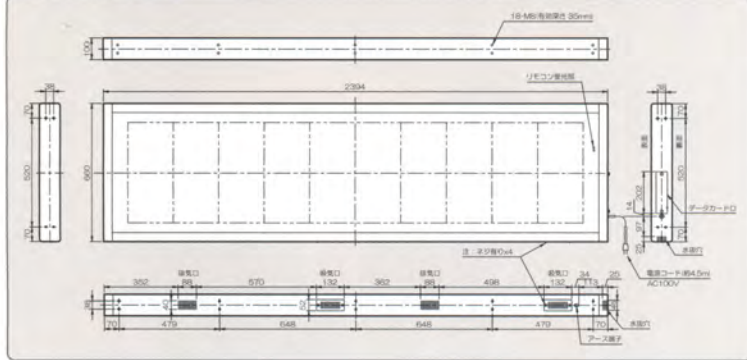

# PH2210T

[660mm] →→→→

[2,394mm] →→→→

綺麗な文字

画像の表示

12×12ドットから  
24×24ドットに  
大きく目立つ表示

24ドット  
明朝体フォント搭載

(身長: 1,600mm)

仕様	
商品名	ピコハーモニー
表示文字数	10文字2段(12ドット時) / 5文字1段(24ドット時)
型式	PH2210TW(両面)      PH2210TS(片面)
電源	AC100V 50/60Hz
消費電力	平均 189W(最大 420W)      平均 95W(最大 210W)
表示素子	5φ 超高輝度LED
表示色	イエロー(ドットライン/赤・青・緑、白)
構造	防滴構造(屋外仕様)
外形寸法	2,394(W) × 660(H) × 100(D)mm(両/片)
重量	48.2kg      38.4kg
オプション	専用ブラケット(縦型)、CFメモリーカード遠隔操作ユニット、PHS通信ユニット、PC入カソフト

## 外形寸法図