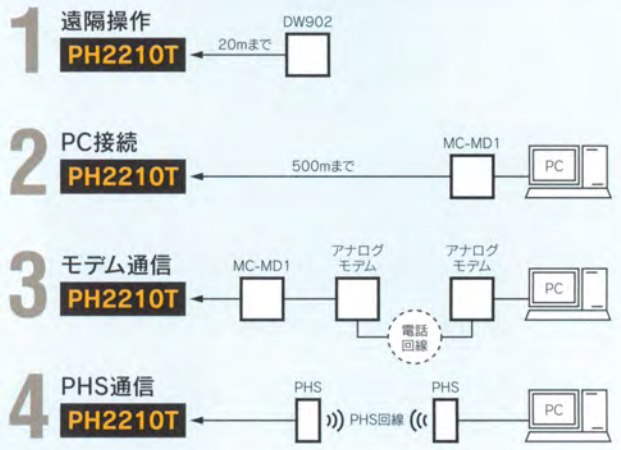

大きな画面で、 表現力豊かな 美しい表示を!

12ドット 24ドット 24ドット階調付

綺麗 ▶ 綺麗 ▶ 綺麗

24ドットフォントで大きくきれいな文字階調付でなめらかな表現が可能に

○自動調光機能

周囲の明るさに合わせて、LEDを最適な光量に自動で調整し、これにより消費電力も低減します。昼でも夜でも安心。

○グラフィック文字対応

グラフィック文字を作成することにより業態に合った表現が可能となります。また、多様な業種に対応するグラフィックデータもご用意しております。特注グラフィック・各種ロゴも作成しております。

仕様	
商品名	ピコハーモニー
表示文字数	10文字2段(12ドット時) / 5文字1段(24ドット時)
型式	PH2210TW(両面) PH2210TS(片面)
電源	AC100V 50/60Hz
消費電力	平均 189W(最大 420W) 平均 95W(最大 210W)
表示素子	5φ 超高輝度LED
表示色	イエロー(ドットライン/赤・青・緑、白)
構造	防滴構造(屋外仕様)
外形寸法	2,394(W) × 660(H) × 100(D)mm(両/片)
重量	48.2kg 38.4kg
オプション	専用ブラケット(縦型)、CFメモリーカード遠隔操作ユニット、PHS通信ユニット、PC入カソフト

通信機能

外形寸法図

使用上のご注意とお願い

1. 外光の影響を受けると表示が見えにくくなる場合がありますので、ご注意ください。
   - 湿気の多い場所での使用は避けてください。
   - 設置に関しては、本体に添付の設置注意事項をお守りください。
2. ※ 製品改良等に伴い仕様は予告なく変更することがあります。
   写真は印刷物ですから実際の色とは若干異なる場合があります。

警告   **安全に関するご注意**

- ご使用の際は、取扱説明書をよくお読みの上、正しくお使いください。
- 分解・改造は故障のもと。分解したり不用意に内部にさわると、感電や故障の原因になります。

お問い合わせは...