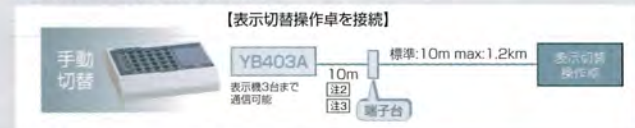

表示例

「ダブルレイヤー方式」と「表・裏別々表示」を搭載

メッセージを背景ムービーに重ねて迫力のある表示ができます。さらに矢印表示などに必要な表・裏別々の表示ができます。

水分補給

前景 背景

高級感のあるタフな薄型筐体フレーム

■システム構成図

表示内容を入れ替える場合

表示内容を切り替える場合

注1: パソコン(Windows/Xp/Vista/Windows7) 入力編集ソフト: 弊社FV Editor Lite Ver.2.00以降
注2: 複数台の表示機に接続する場合にはお問い合わせください。
注3: 製品本体に追加部品と改造が必要となります。お問い合わせください。

扱いやすい光リモコン

携帯電話感覚で簡単に文字入力が可能
表示内容を選択(O/X)
表示スケジュールを組みなおし