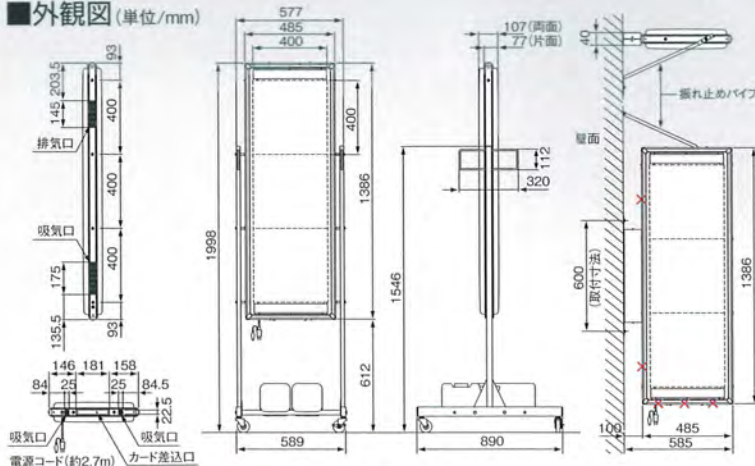

■仕様

型式(品番)	SSYB403AW(両面)	SSYB403AZ(片面)
パネル数	3文字1段(タテヨコ切替可能)	
1パネルサイズ	400×400mm	
表示発光色	ツインカラー 1,024色(6万5千色精度補正)	
画面サイズ	1,200×400mm	
1ピクセル発光素子	超高輝度φ5mmLED(Y:1, B:1)	
外形サイズ	1,386×485×107mm	1,386×485×77mm
質量	18.5kg	14.8kg
電源	AC100V 50/60Hz	
定格消費電力	通常時 最大240W(平均96W)	最大126W(平均50W)
電力	エコモード時 最大125W(平均50W)	最大68W(平均28W)
動作温湿度範囲	-10℃~+40℃ 湿度90%RH以下	
入力設定装置	リモコンユニット(製品に付属)	
オプション	架台 SS-SSTM43	
	ブラケット AS-S3K	
	PCカード転送ユニット SS-SPC405	
	ADSL/屋外収納ボックス SS-SMDDSL	製品本体に追加部品が必要となります。お問い合わせください。
	表示切替操作卓 SS-SSW642	

*各仕様については、予告なく変更することがありますのでご了承ください。
*製品の色は印刷物ですので、実際の色と異なって見える場合があります。
*画像はイメージ合成です。*架台には重しを載せてください。

⚠ 安全に関するご注意

- ご使用前に取り扱い説明書をよく読みの上、正しくお使いください。
- お客さまご自身の修理改造はおやめください。感電や火災の原因となる場合があります。

■外観図(単位/mm)

× 吸排気口及びカード差込口につきふさがないでください。
製品の寸法には、ボルト・ビス等の突起物は含まれておりません。
掲載商品は、配送・設置付帯工事・表示作成の各費用等は別途料金になります。