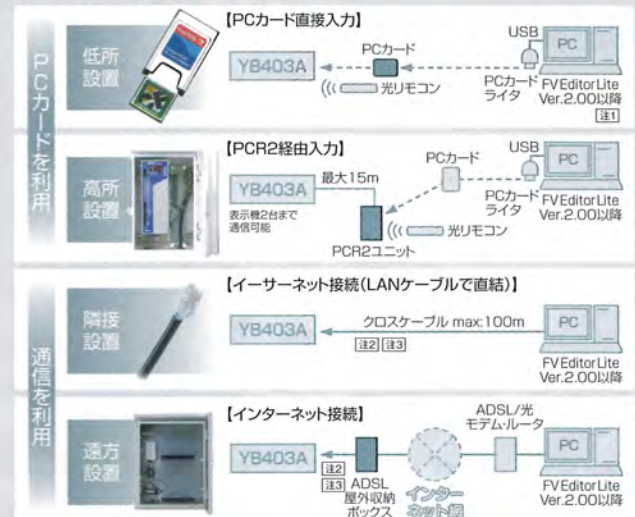

表示例

「ダブルレイヤー方式」と「表・裏別々表示」を搭載

メッセージを背景ムービーに重ねて迫力のある表示ができます。さらに矢印表示などに必要な表・裏別々の表示ができます。

水分補給

前景 背景

高級感のあるタフな薄型筐体フレーム

■システム構成図

表示内容を入れ替える場合

表示内容を切り替える場合

注1: パソコン(Windows/Xp/Vista/Windows7) 入力編集ソフト: 弊社FV Editor Lite Ver.2.00以降
注2: 複数台の表示機に接続する場合にはお問い合わせください。
注3: 製品本体に追加部品と改造が必要となります。お問い合わせください。

扱いやすい光リモコン

携帯電話感覚で簡単に文字入力が可能
表示内容を選択(O/X)
表示スケジュールを組みなおし

■仕様

型式(品番)	SSYB403AW(両面)	SSYB403AZ(片面)
パネル数	3文字1段(タテヨコ切替可能)	
1パネルサイズ	400×400mm	
表示発光色	ツインカラー 1,024色(6万5千色精度補正)	
画面サイズ	1,200×400mm	
1ピクセル発光素子	超高輝度φ5mmLED(Y:1, B:1)	
外形サイズ	1,386×485×107mm	1,386×485×77mm
質量	18.5kg	14.8kg
電源	AC100V 50/60Hz	
定格消費電力	通常時 最大240W(平均96W)	最大126W(平均50W)
電力	エコモード時 最大125W(平均50W)	最大68W(平均28W)
動作温湿度範囲	-10℃~+40℃ 湿度90%RH以下	
入力設定装置	リモコンユニット(製品に付属)	
オプション	架台 SS-SSTM43	
	ブラケット AS-S3K	
	PCカード転送ユニット SS-SPC405	
	ADSL/屋外収納ボックス SS-SMDDSL	製品本体に追加部品が必要となります。お問い合わせください。
	表示切替操作卓 SS-SSW642	